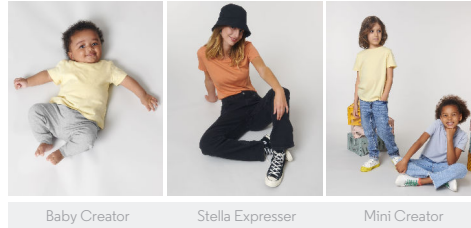

UNISEX T-SHIRT
STTU755-CREATOR

Iconic Unisex T-Shirt

Normale Passform

- Eingesetzte Ärmel
- 1x1 Rippstrick am Halsausschnitt
- Abgesetztes Nackenband
- Breite Doppelabsteppung an Ärmelenden und unterem Saum

Combo options

WHITES

COLORS

ESSENTIAL HEATHERS

SPECIAL HEATHERS

Shell : Singlejersey , 100% gekämmte ringgesponnene Bio-Baumwolle , Vorgewaschen , 180 GSM

Printing Specifications

Eignet sich für alle Drucktechniken. Mehr Informationen finden Sie auf unserer Website.